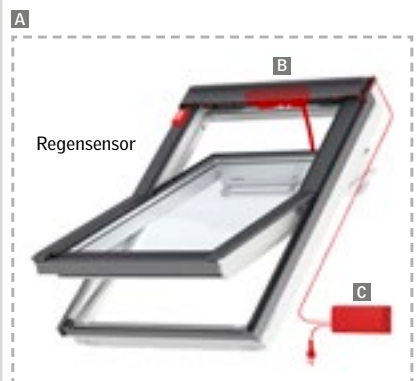

#### Producteigenschappen

- Comfortabel ventileren met slechts één tik op de tablet of via een timer
- Elektrische motor geïntegreerd in het frame
- Regensensor sluit de lichtkoepel automatisch als het regent
- Bijpassende VELUX INTEGRA® zonwering beschikbaar (buitenzonwering MSG en plisségordijn FMG)
- Standaard geleverd met VELUX INTEGRA® bedieningstablet
- Verkrijgbaar met een heldere of ondoorzichtige koepel

Alle automatische VELUX INTEGRA® producten worden met dit symbool weergegeven.

VELUX INTEGRA®  
plisségordijn (FMG)

VELUX INTEGRA® Solar  
buitenzonwering (MSG)

Upgrade-sets voor handbediende dakramen

Tuimelvenster, netstroom

Overige producten	Product
<b>C Stroomvoorziening</b>	
	<b>KUX 110 EU</b> <b>Stroomvoorziening voor dakraam, rolleuk of raamdecoratie:</b> - geschikt voor één motor - inclusief compacte afstandsbediening
<b>Interfaces</b>	
	<b>KLF 100 EU</b> <b>Interface:</b> Vertaalt signalen van andere home automation systemen naar het io-homecontrol' protocol.
	<b>KLF 050 WW</b> <b>Schakelaar interface:</b> Maakt het mogelijk om VELUX INTEGRA' producten aan te sturen met een reguliere wandschakelaar.
<b>Bedieningselementen</b>	
	<b>KLR 200 WW</b> <b>Bedieningstabelt:</b> De basis van het VELUX INTEGRA' systeem. Bevat 8 voorgeprogrammeerde functies. Alle VELUX INTEGRA' producten kunnen worden aangestuurd.
	<b>KLI 110 WW</b> <b>Wandschakelaar:</b> Eenvoudige draadloze bediening voor één of meerdere producten.
<b>VELUX INTEGRA' Active</b>	
	<b>KRX 100 EU</b> <b>VELUX INTEGRA' Active klimaatbeheersing:</b> Geautomatiseerde aansturing van zonwering middels sensoren.
<b>Adapterplug</b>	
	<b>KRD 100 EU</b> <b>io-homecontrol' adapter:</b> Adapter voor het aan-/uitschakelen van andere elektrische apparaten.
<b>Inbouwverlichting</b>	
	<b>KRA 100 WW</b> <b>Verlichting:</b> Deze spotjes kunnen worden toegevoegd in de interieurafwerking van het dakraam en worden bediend met de bedieningstabelt.