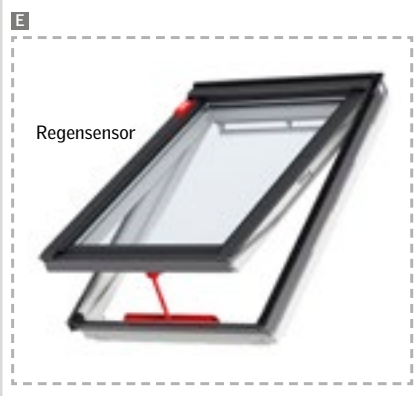

Uitzettuimelvenster, netstroom

Elektrisch product	Beschrijving	!	Functie motor	Stroom	Montage
A Upgrade-set tuimelvenster, netstroom					
!	KMX 110 EU Upgrade-set: - Motor - Stroomvoorziening - Regensensor - Bedieningstabelt	Set is geschikt om later elektrische raamdecoratie of rolluik mee aan te sturen.	Multi	Netstroom	
K	KMX 110K EU Upgrade-set: - Motor - Stroomvoorziening - Regensensor - Bedieningstabelt	Set is geschikt om later elektrische raamdecoratie of rolluik mee aan te sturen.	Multi	Netstroom	
B Dakraammotor, netstroom					
!	KMG 100 WW Motor: - Motor - Regensensor	Stroomvoorziening KUX 110 is vereist.	Dakraam	Netstroom	
K	KMG 100K WW Motor: - Motor - Regensensor	Stroomvoorziening KUX 110 is vereist.	Dakraam	Netstroom	
D Upgrade-set tuimelvenster, zonne-energie					
!	KSX 100 WW Upgrade-set: - Motor - Zonnepaneel - Batterij - Regensensor - Bedieningstabelt	Set bevat zonne-energievoorziening voor uitsluitend aansturing van het dakraam.	Dakraam	Solar	Snelle montage
K	KSX 100K WW Upgrade-set: - Motor - Zonnepaneel - Batterij - Regensensor - Bedieningstabelt	Set bevat zonne-energievoorziening voor uitsluitend aansturing van het dakraam.	Dakraam	Solar	Snelle montage
E Upgrade-set uitzettuimelvensters, netstroom					
!	KMX 200 EU Upgrade-set: - Motor - Stroomvoorziening - Regensensor - Bedieningstabelt	Set is geschikt om later elektrische raamdecoratie of rolluik mee aan te sturen.	Multi	Netstroom