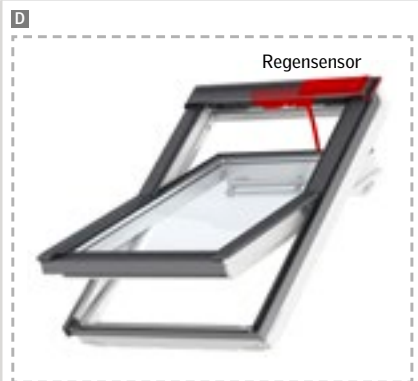

Tuimelvenster, zonne-energie